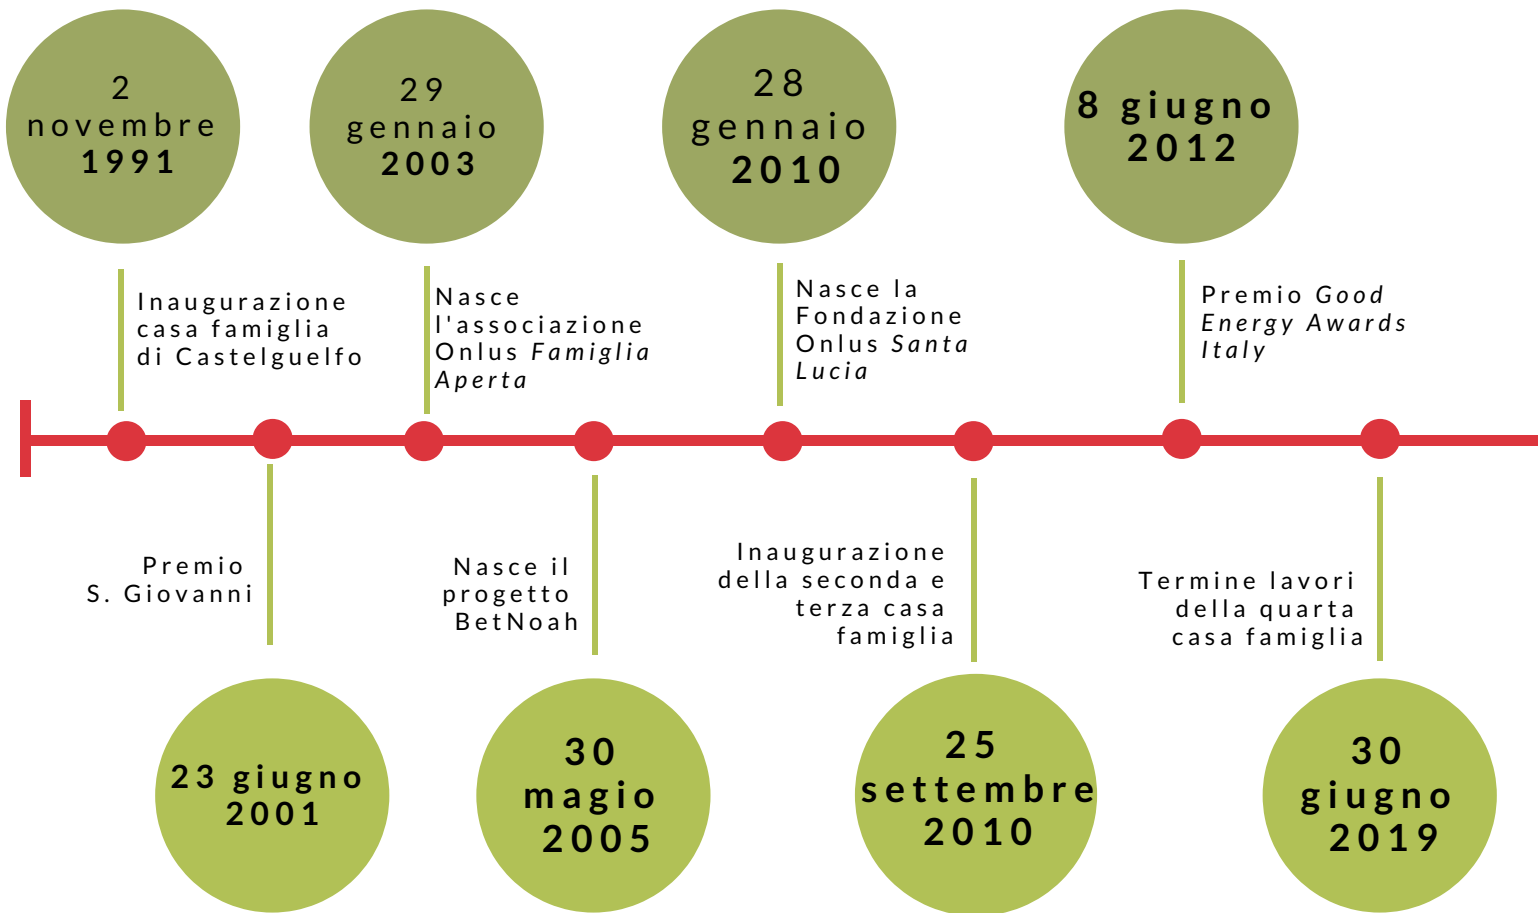

PROGETTO BETNO@H ...DIAMO I NOSTRI NUMERI

30 ANNI TRA DESIDERIO DI BELLEZZA
E ACCOGLIENZA GENERATIVA

Bet Noah nasce nel 2005, dalle attività dell'associazione onlus Famiglia Aperta come progetto di accoglienza, ospitalità ed attenzione all'ambiente.

Bet Noah vuole essere un villaggio per l'accoglienza di bambini e ragazzi in famiglia, caratterizzato dalla propensione all'ospitalità ed al rispetto di tutto ciò che ci circonda.

Fondazione Onlus

Associazione Onlus

3 organizzazioni al
servizio della vita
per dare vigore
alla speranza.

...30 anni di dedizione all'infanzia.

I numeri
dell'accoglienza,
e di speranza

1 minore adottato

3 strutture accoglienti operative

4 anni la durata media di affido